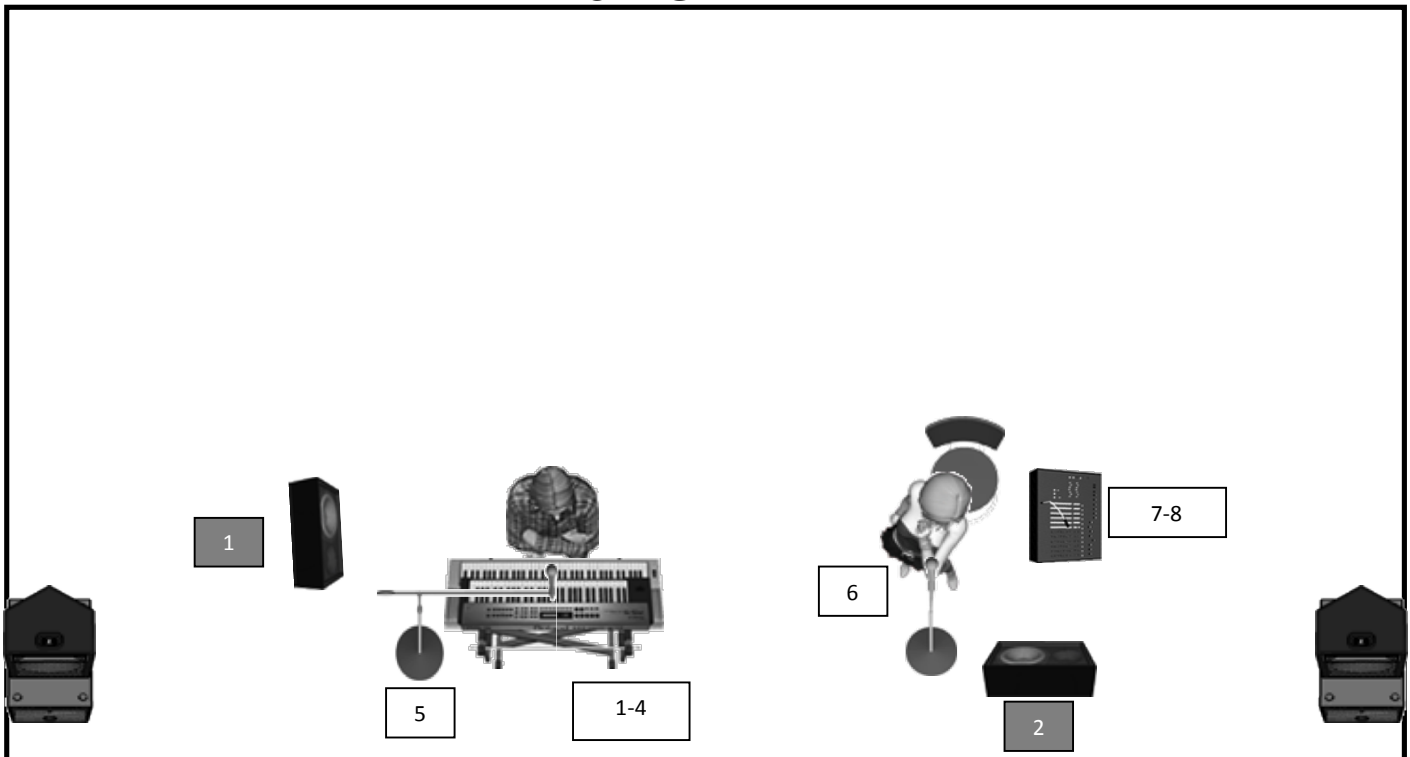

SCHEDA TECNICA - DUO FUNNY

TECHNICAL RIDER

NOME	STRUMENTO	AMP	DI	MICS	BAND	SERVICE
Rossella Bellinelli	Voce	No	No	1	x	
Mauro Zinzi	Tastiere	No	2	1	x	

STAGE PLAN

1. Korg Kronos 61 (DI-box)
2. Korg Kronos 61 (DI-box)
3. Korg Kronos 88 (DI-box)
4. Korg Kronos 88 (DI-box)

5. Voce Mauro
6. Voce Rossella
7. Expander basi
8. Expander basi

Aux 1: Mauro Zinzi
 Aux 2: Rossella

La band porta:
 - microfoni per le voci
 - aste
 - leggìo